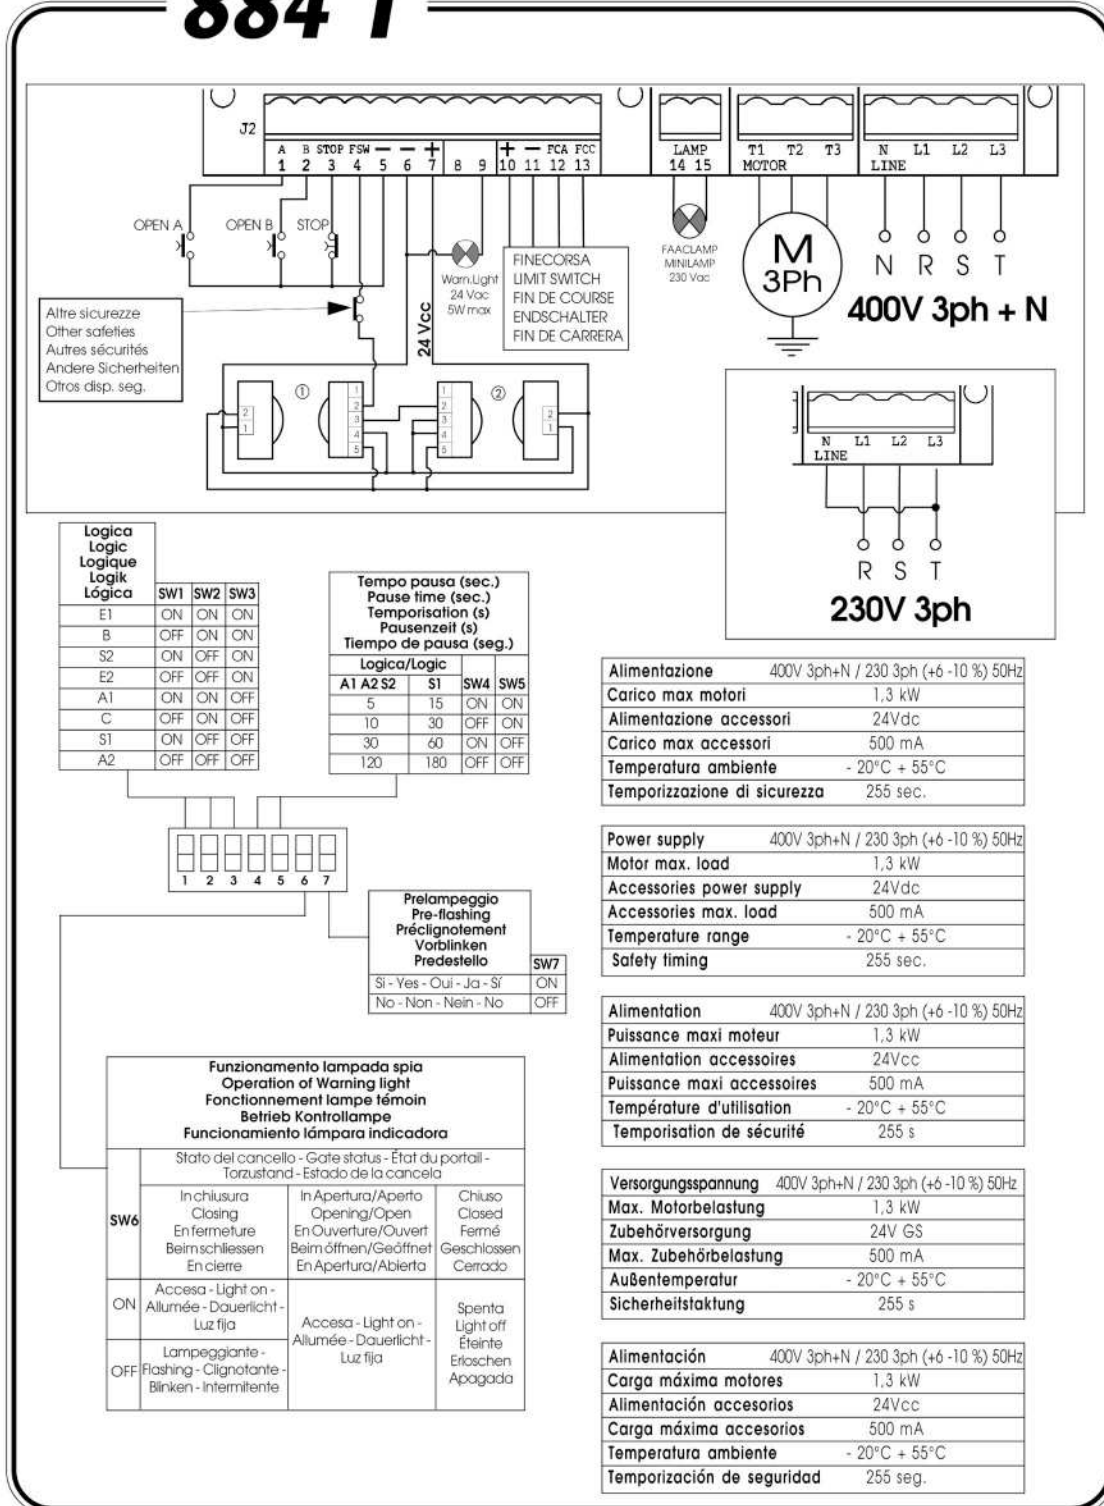

Puertas & Portones Automáticos, S.A. de C.V.

¡Nuestra pasión es la Solución!...

»MANUAL DE INSTALACION TABLETA ELECTRONICA MARCA FAAC MOD.884T.

884 T

Logica
Logic
Logique
Logik
Lógica

	SW1	SW2	SW3
E1	ON	ON	ON
B	OFF	ON	ON
S2	ON	OFF	ON
E2	OFF	OFF	ON
A1	ON	ON	OFF
C	OFF	ON	OFF
S1	ON	OFF	OFF
A2	OFF	OFF	OFF

Tempo pausa (sec.)
Pause time (sec.)
Temporisation (s)
Pausenzeit (s)
Tiempo de pausa (seg.)

Logica/Logic					
A1	A2	S2	S1	SW4	SW5
5	15	ON	ON		
10	30	OFF	ON		
30	60	ON	OFF		
120	180	OFF	OFF		

Prelampeggio
Pre-flashing
Préclignotement
Vorblinken
Predestello

SW7	
Si - Yes - Oui - Ja - Sí	ON
No - Non - Nein - No	OFF

Funzionamento lampada spia
Operation of Warning light
Fonctionnement lampe témoin
Betrieb Kontrollampe
Funcionamiento lámpara indicadora

Stato del cancello - Gate status - État du portail - Torzustand - Estado de la cancela		
SW6	Inchiusura / Apertura / Aperto / Chiuso	Enfermeture / Ouverture / Ouvert / Fermé
	Beim Schließen / Beim Öffnen / Geöffnet / Geschlossen	En Apertura / Abierta / Cerrado
ON	Accesa - Light on - Allumée - Dauerlicht - Luz fija	Spenta - Light off - Éteinte - Eroschen - Apagada
OFF	Lampeggiante - Flashing - Clignotante - Blinken - Intermitente	

Alimentazione	400V 3ph+N / 230 3ph (+6 -10 %) 50Hz
Carico max motori	1,3 kW
Alimentazione accessori	24Vdc
Carico max accessori	500 mA
Temperatura ambiente	- 20°C + 55°C
Temporizzazione di sicurezza	255 sec.

Power supply	400V 3ph+N / 230 3ph (+6 -10 %) 50Hz
Motor max. load	1,3 kW
Accessories power supply	24Vdc
Accessories max. load	500 mA
Temperature range	- 20°C + 55°C
Safety timing	255 sec.

Alimentation	400V 3ph+N / 230 3ph (+6 -10 %) 50Hz
Puissance maxi moteur	1,3 kW
Alimentation accessoires	24Vcc
Puissance maxi accessoires	500 mA
Température d'utilisation	- 20°C + 55°C
Temporisation de sécurité	255 s

Versorgungsspannung	400V 3ph+N / 230 3ph (+6 -10 %) 50Hz
Max. Motorbelastung	1,3 kW
Zubehörversorgung	24V GS
Max. Zubehörbelastung	500 mA
Außenemperatur	- 20°C + 55°C
Sicherheitsaktung	255 s

Alimentación	400V 3ph+N / 230 3ph (+6 -10 %) 50Hz
Carga máxima motores	1,3 kW
Alimentación accesorios	24Vcc
Carga máxima accesorios	500 mA
Temperatura ambiente	- 20°C + 55°C
Temporización de seguridad	255 seg.

732672

(229) 288-1552

portonesautomaticos@adsver.com.mx
portonesautomaticos@prodigy.net.mx